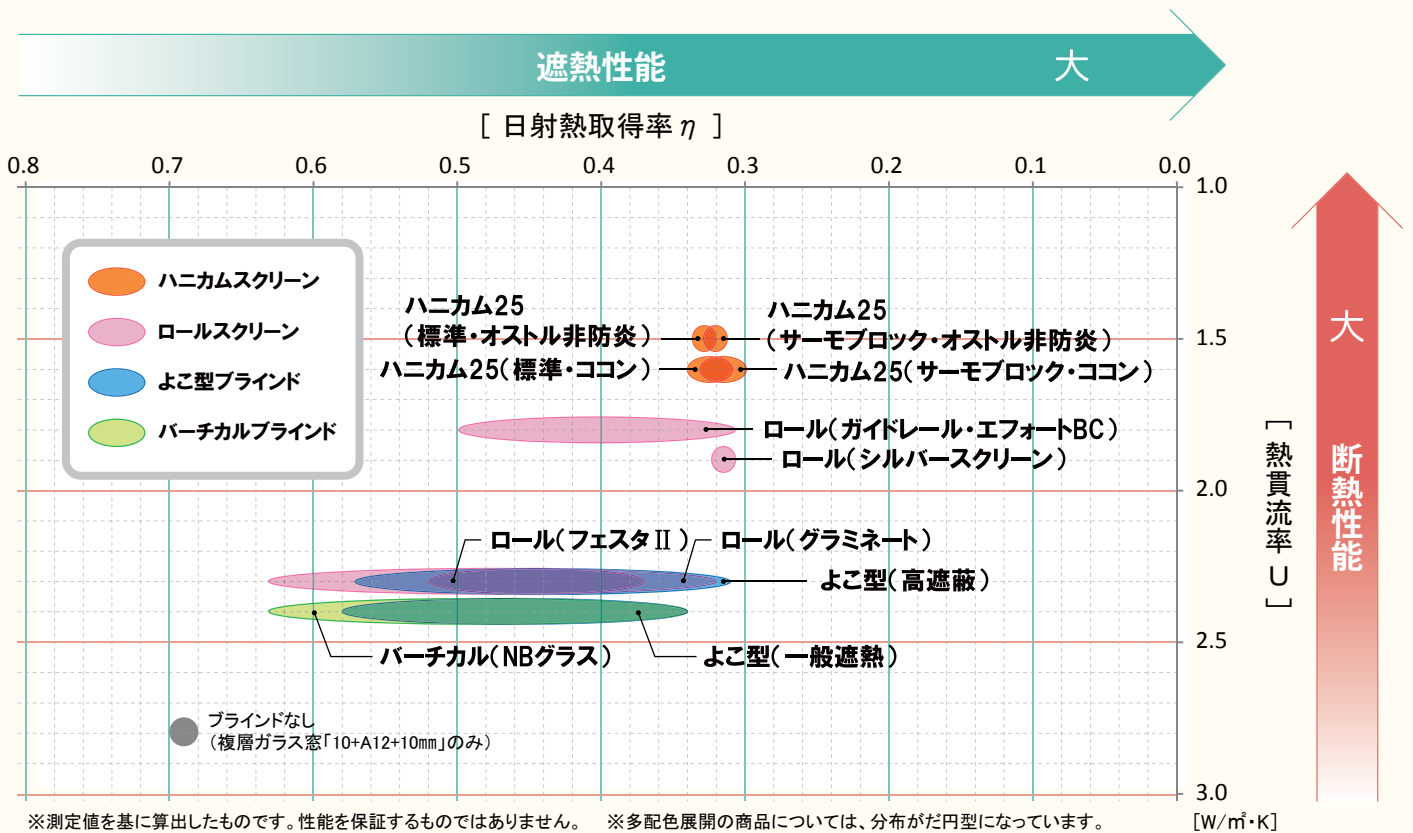

# ブラインドで 節電!

## オフィスの節電対策

最適なブラインドを知って、スマートな節電を

### 遮熱&断熱性能一覧

○ハニカムスクリーン

●ロールスクリーン

●よこ型ブラインド

●パーチカルブラインド

ブラインドやロールスクリーンの省エネ性能は、タイプや色によって異なります。ニチベイでは、豊富なラインアップをご用意しておりますので、設置する場所や必要な効果に合わせて、最適なものをお選びいただけます。